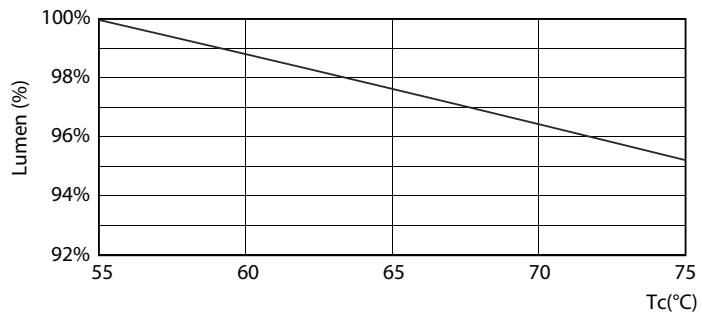

Tubos LED Ecofit T8

Lifetime

LEDtube 16W G13 740 T8 AP I G