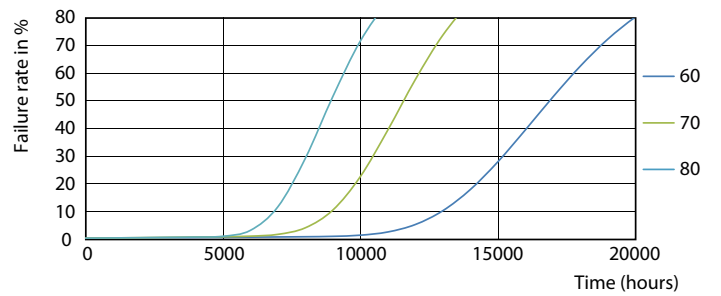

Tubos LED Ecofit T8

Datos fotométricos

Lifetime