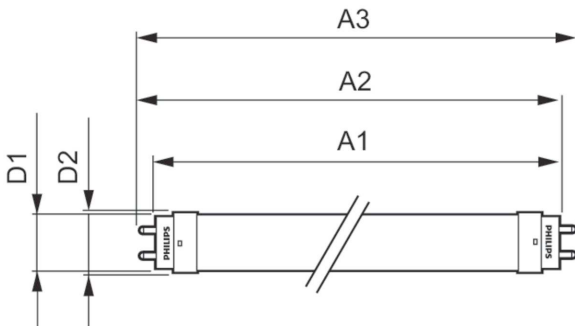

Tubos LED Ecofit T8

Aprobación y aplicación

Marcas de aprobación	Conformidad con RoHS Certificado KEMA Keur
Consumo de energía kWh/1000 h	16 kWh

Datos de producto

Código del producto completo	871869652503600
Nombre del producto del pedido	LEDtube 1200mm 16W 765 T8 AP C G
EAN/UPC: producto	8718696525036

Código del pedido	929001184608
Numerador SAP: cantidad por paquete	1
Descripción de código local	LEDtube Glass 1200mm 16W 765 220V T8 AP
Numerador: paquetes por caja externa	10
Material de SAP	929001184608
Copiar peso neto (pieza)	0,172 kg

Plano de dimensiones

LEDtube 1200mm 16W 765 T8 AP C G

Product	D1	D2	A1	A2	A3	C	D
LEDtube 1200mm 16W 765 T8 AP C G	25,68 mm	28 mm	1198 mm	1205 mm	1212 mm	1212 mm	27,8 mm

Datos fotométricos