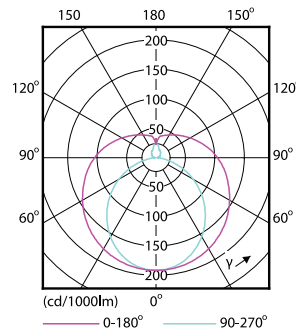

LEDtube 1200mm 16W 740 T8 CN I G