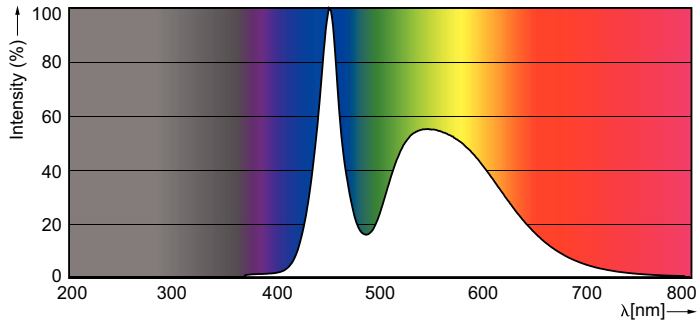

Tubos LED Ecofit T8

Datos fotométricos

LEDtube 1200mm 16W G13 T8 765 1600lm AP C G