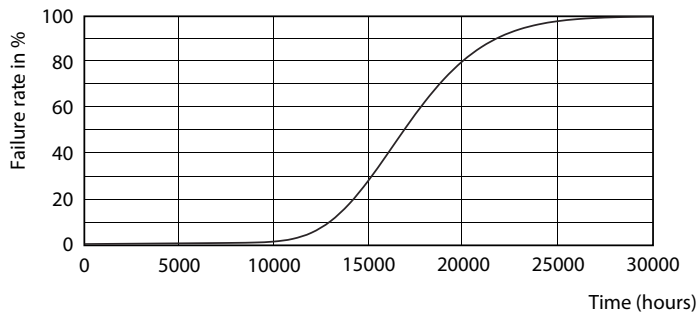

Lifetime

LEDtube 16W G13 740 T8 AP I G